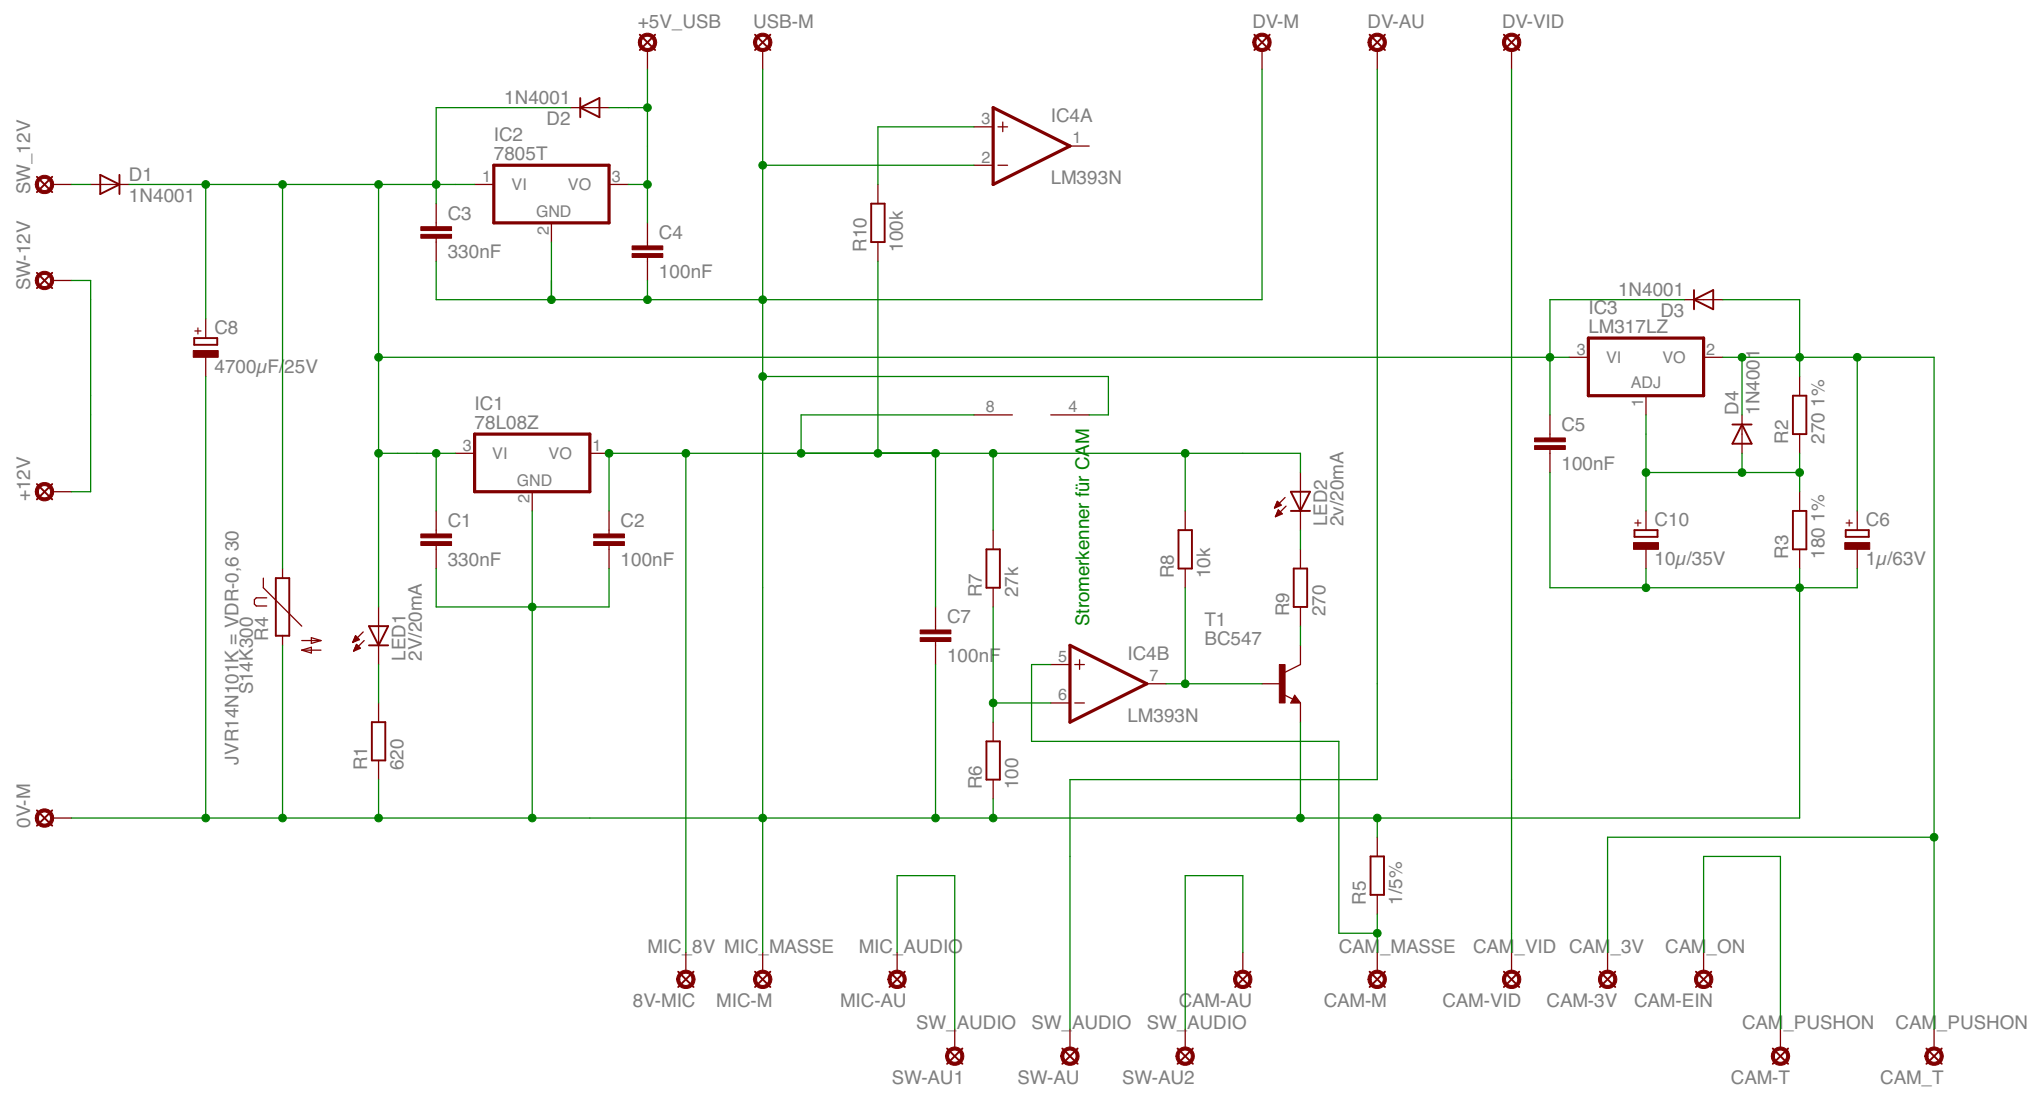

Ladeanschluß DVCAM

AV zur DVCAM

Kamerareiz Einschalter

12V Kartbordnetz

Mic für laute Umgebung

Umschalter Audio Mic/Cam

A/V von externer CAM

3V für externe CAM EIN-Taster für externe CAM

# Zentralkasten v1.0

## M.Stöckel 11X109